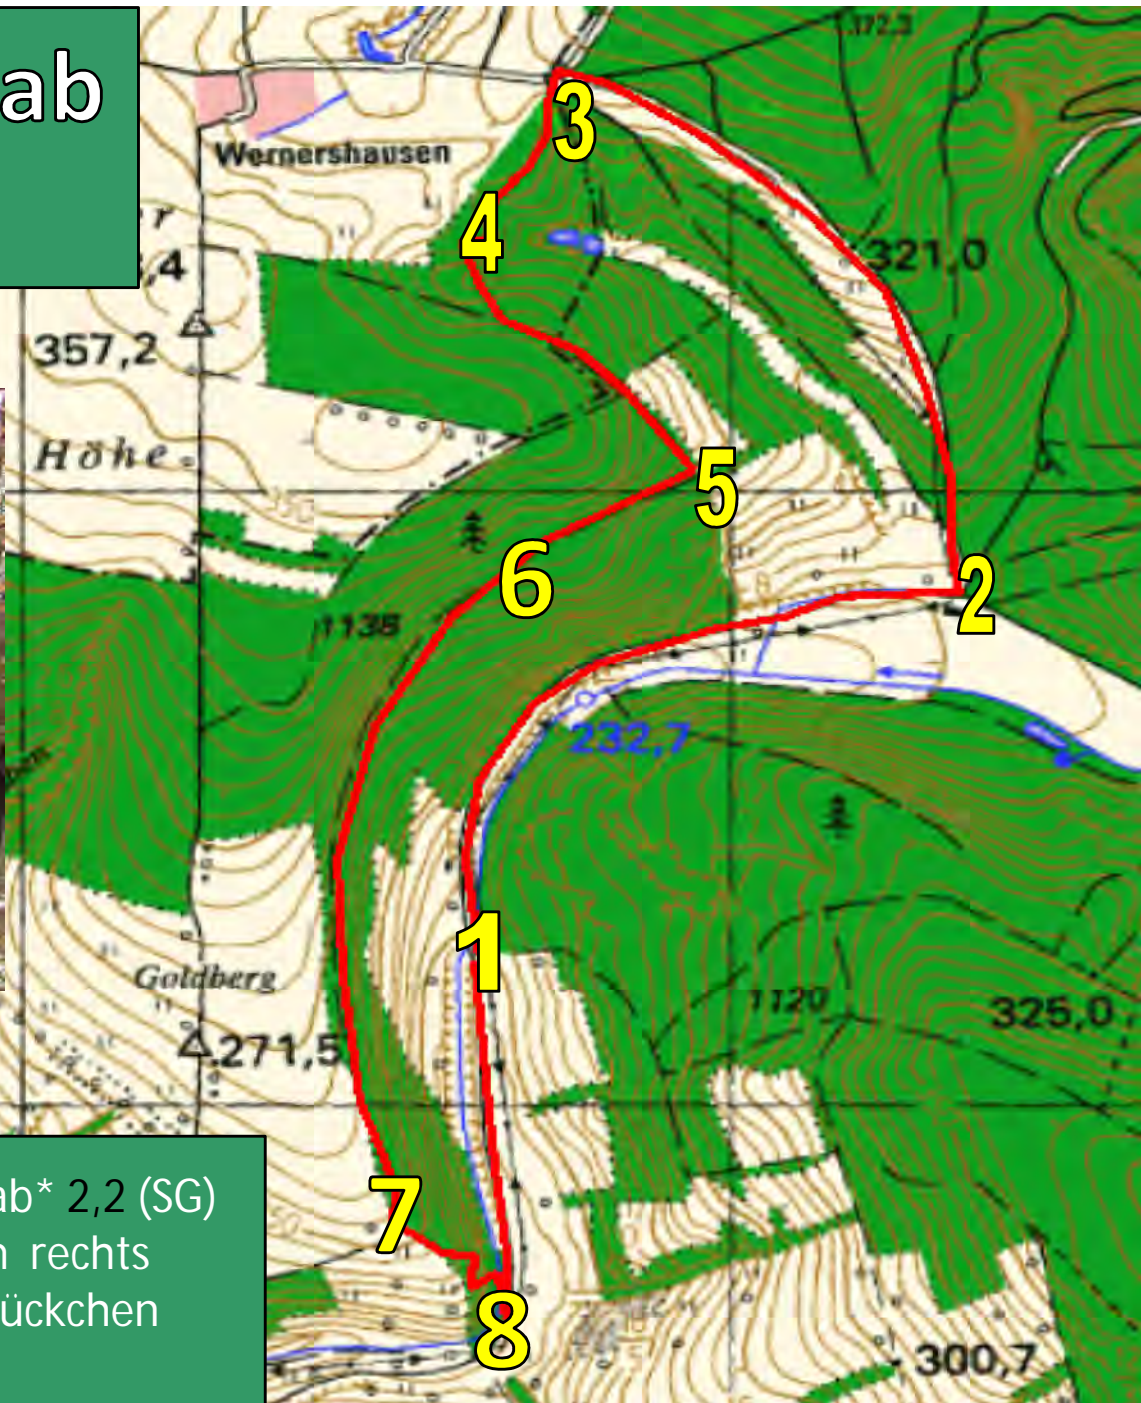

Rundweg - Bahners Grab

5,5 km, 70 min, mittel, L, MB, NW

- 1 P M. Tal* - 2 Hühnerloch (SG) 1,2 - 3 Bahners Grab* 2,2 (SG)
4 Bahners Weg* - 5 Wilhelmsblick* (B) 2,8 - 100m rechts
6 Läuferhöhe* - 7 Reitenbergblick* (SG) 4,7 - 8 Brückchen
links bis 1 P Mihaer Tal 5,5